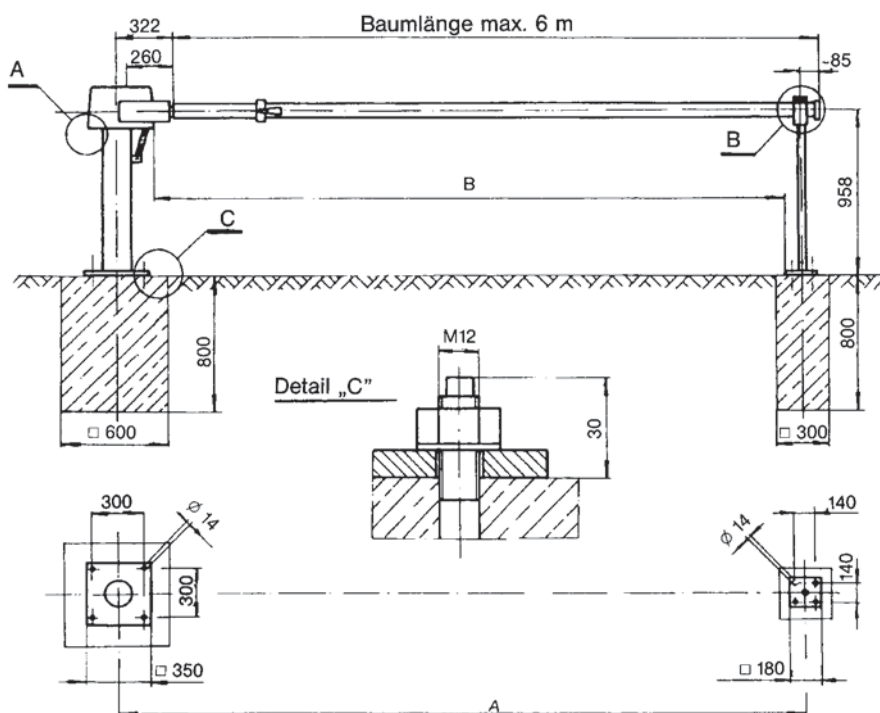

## Handschranke HS60 bis 6m mit Gasdruckfedern - ohne Gegengewicht

### Leistungsmerkmale

- Extrem leichte Bedienung
- Ohne Gegengewicht
- Verschließbar in waagerechter und senkrechter Stellung
- Weißer Aluminium-Baum bis 6m
- einfache Montage